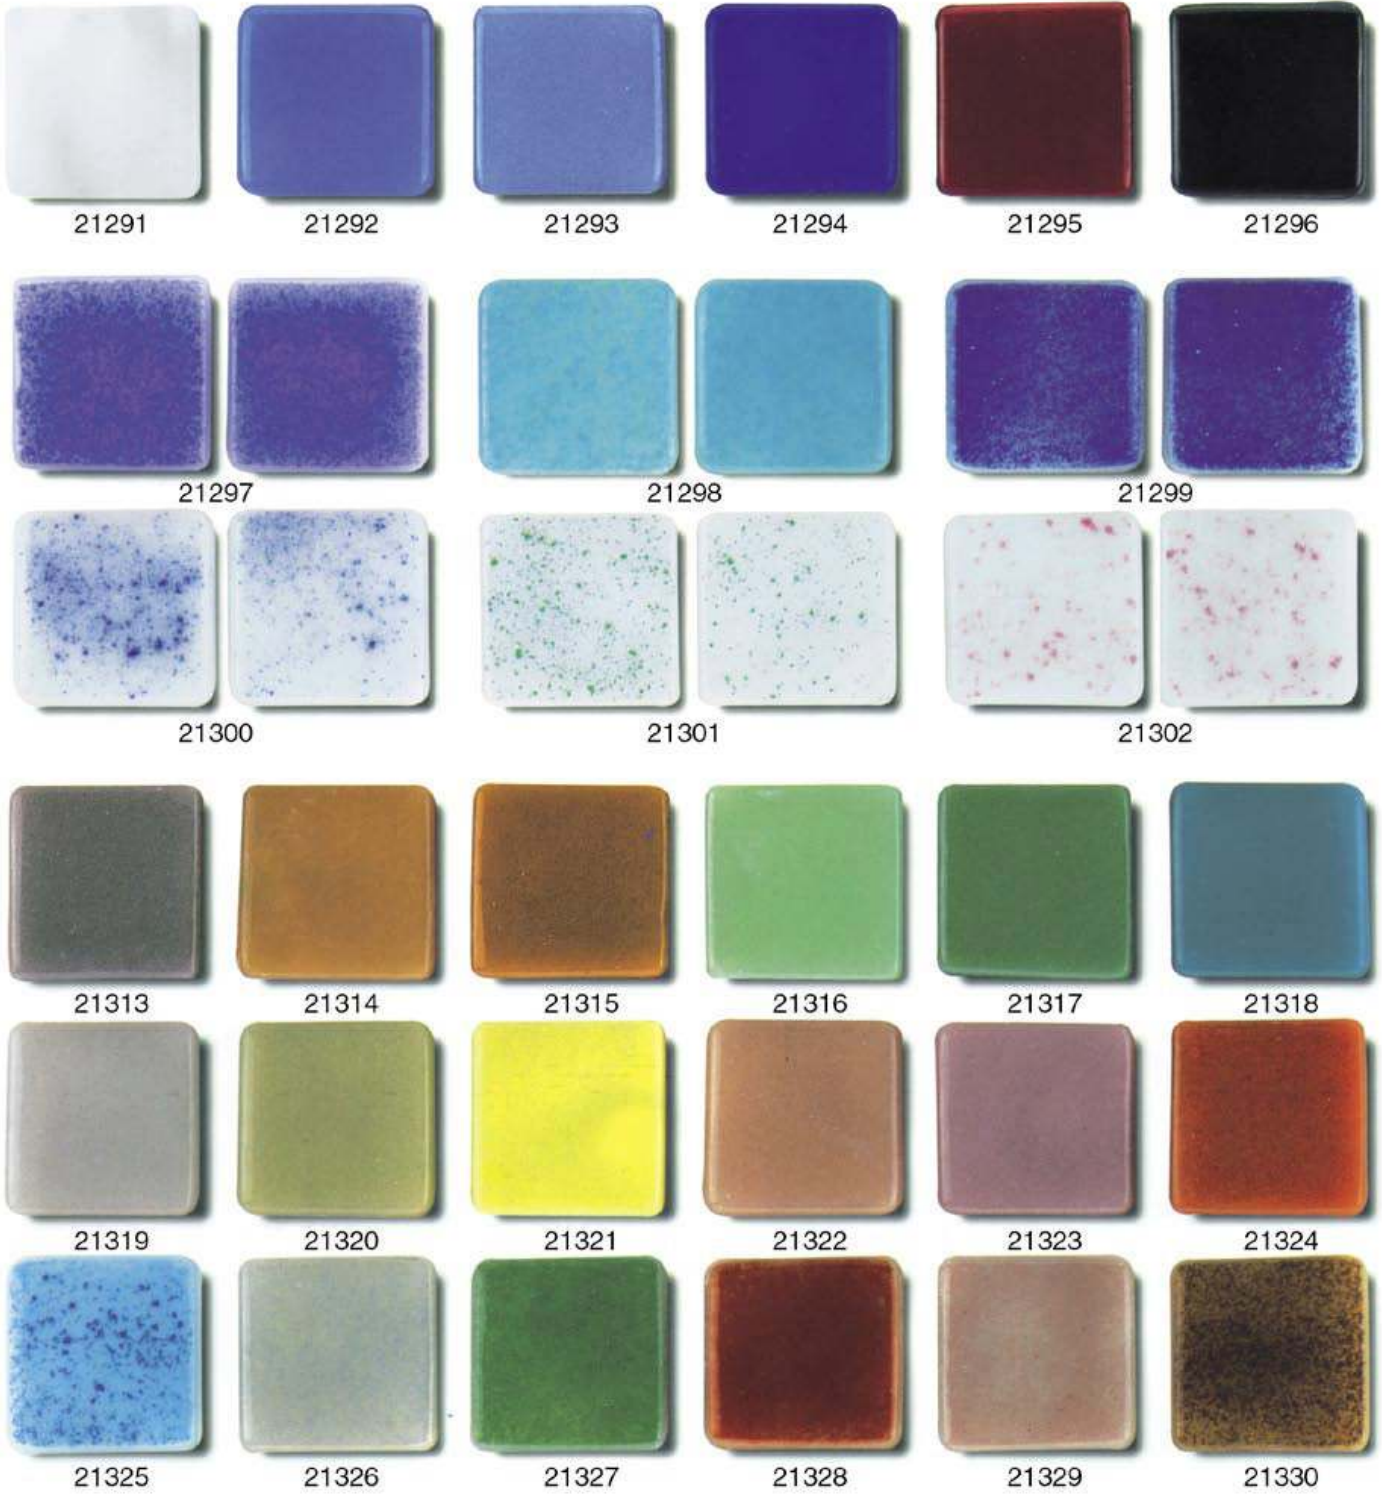

RIVESTIMENTI A MOSAICO

25 x 25 mm.
1" x 1"