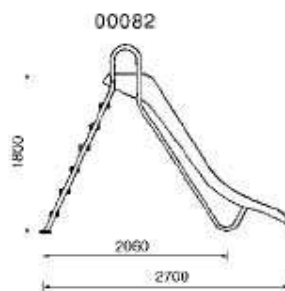

Left curve. (Code 00089).

Modello "diritto"

Pista in poliestere e FV.

Gradini in polipropilene.

Corrimano in inox. Colore azzurro chiaro.

Lunghezza 1,30 m. (Codice 00081)

Lunghezza 1,80 m. (Codice 00082)

Lunghezza 2,00 m. (Codice 00083)

"Straight" model

Polyester/fibreglass slide.

Ladder with anti-slip plastic steps. Stainless steel handrails. Light blue.

Height 1,30 m. (Code 00081)

Height 1,80 m. (Code 00082)

Height 2,00 m. (Code 00083)

Scivoli Pool slides