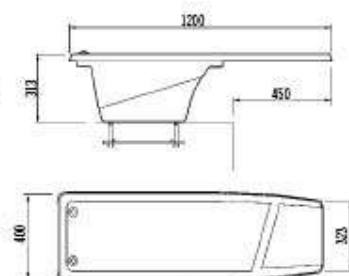

Equipped with anchors.
Length 1.61 m, width 0.46 m. (Code 21392)

Pedana 1.200 Dynamic

Lunghezza 1,20 mt. Larghezza 0,40 mt. Fornito di ancoraggio (come quello del "Delfino"). (Codice 20090).

Dynamic 1,200 diving board

Equipped with anchors (same as the "Delfino").
Length 1,20 m, width 0,40 m. (Código 20090)

Pedane da tuffo e trampolini Diving boards and springboards

Pedana da tuffo "Clip"

Lunghezza 0,76mt, larghezza 0,37mt. Pista di colore azzurro. Modello portatile. Peso max. 100 kg. (Codice 00079).