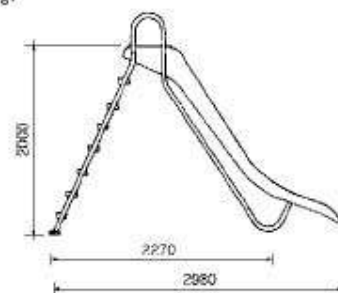

Left curve. (Code 00089).

Modello "diritto"

Pista in poliestere e FV.

Gradini in polipropilene.

Corrimano in inox. Colore azzurro chiaro.

Lunghezza 1,30 m. (Codice 00081)

Lunghezza 1,80 m. (Codice 00082)

Lunghezza 2,00 m. (Codice 00083)

"Straight" model

Polyester/fibreglass slide.

Ladder with anti-slip plastic steps. Stainless steel handrails. Light blue.

Height 1,30 m. (Code 00081)

Height 1,80 m. (Code 00082)

Height 2,00 m. (Code 00083)

Scivoli Pool slides