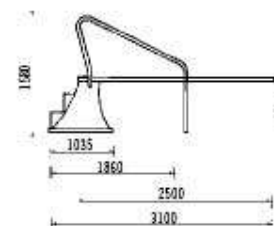

"Delfino" springboard

Equipped with anchors.
Length 1,6 m, width 0,42 m. Blue. (Code 00076)

Trampolino "Balestra"

Fornito di supporto balestra.
Lunghezza 1,80 mt. (Codice 00077),
Lunghezza 1,40 mt. (Codice 00078)
Larghezza 0,40 mt. Colore azzurro.

"Balesta" springboard

Equipped with anchors.
Length 1,80 m (Code 00077),
length 1,40 m, (Code 00078)
width 0,40 m. Blue.

Pedana da tuffo "Elevado"

Lunghezza 2,00 mt, larghezza 0,40 mt, altezza 0,55 mt. Lunghezza 2,50 mt, larghezza 0,46 mt. Colore azzurro. Con ringhiere in acciaio inossidabile. Fornito di supporto in poliestere e ancoraggi inclusi.

"Elevado" diving board

Equipped with polyester base and anchors. Stainless steel handrails. Blue.
Length 2,00 m, width 0,40 m, altura 0,55 m. (Code 00068).
Length 2,50 m, width 0,46 m. (Code 00069)

Modello "Pranslide"