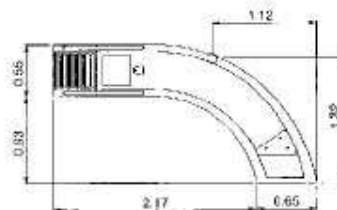

Altezza 1,78 m.

Curva a destra. (Codice 00088)

Curva a sinistra. (Codice 00089).

"Curve" model

Polyester/fibreglass ladder and slide.

Painted aluminium handrails. Light blue.

Height 1,78 m.

Right curve (Code 00088)

Left curve. (Code 00089).

Modello "diritto"

Pista in poliestere e FV.

Gradini in polipropilene.

Corrimano in inox. Colore azzurro chiaro.

Lunghezza 1,30 m. (Codice 00081)

Lunghezza 1,80 m. (Codice 00082)

Lunghezza 2,00 m. (Codice 00083)