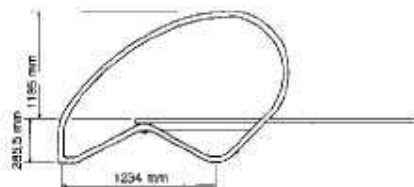

Pedana da tuffo Dynamic

Con supporto e ringhiere in acciaio inossidabile sfumato. (Codice 23199 / 23200). Lunghezza 2,00 mt. o 2,30 mt. Larghezza 0,60 mt.

Diving platforms Dynamic

Support and handrails of matt stainless steel. Length 2,00 m (Code 23199), length 2,30 m (Code 23200), width 0,60 m.

Equipped with anchors.
Length 1.61 m, width 0.46 m. (Code 21392)

Pedana 1.200 Dynamic

Lunghezza 1,20 mt. Larghezza 0,40 mt. Fornito di ancoraggio (come quello del "Delfino"). (Codice 20090).

Dynamic 1,200 diving board