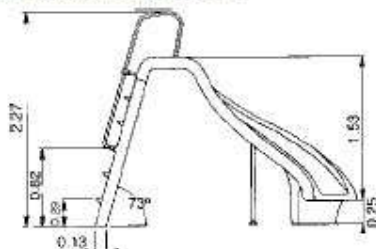

Painted aluminium handrails.

Light blue.

Height 1,50 m. (Code 00085)

Height 1,80 m. (Code 00086)

Modello con curva

Pista e scala in poliestere e FV. Corrimano in alluminio verniciato. Colore azzurro chiaro.

Altezza 1,78 m.

Curva a destra. (Codice 00088)

Curva a sinistra. (Codice 00089).

"Curve" model

Polyester/fibreglass ladder and slide.

Painted aluminium handrails. Light blue.

Height 1,78 m.

Right curve (Code 00088)