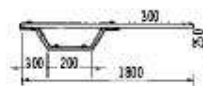

"Clip" diving board

Portable model. Blue tread.
Length 0,76m, width 0,37m. Max. weight: 100 kg. (Code 00079)

Trampolino flessibile "Delfino"

Lunghezza 1,6 mt, larghezza 0,42 mt. Colore azzurro. Fornito di ancoraggio. (Codice 00076).

"Delfino" springboard

Equipped with anchors.
Length 1,6 m, width 0,42 m. Blue. (Code 00076)

Trampolino "Balestra"

Fornito di supporto balestra.
Lunghezza 1,80 mt. (Codice 00077),
Lunghezza 1,40 mt. (Codice 00078)
Larghezza 0,40 mt. Colore azzurro.

"Balesta" springboard

Equipped with anchors.
Length 1,80 m (Code 00077),
length 1,40 m, (Code 00078)
width 0,40 m. Blue.

Pedana da tuffo "Elevado"

Lunghezza 2,00 mt, larghezza 0,40 mt, altezza 0,55 mt. Lunghezza 2,50 mt, larghezza 0,46 mt. Colore azzurro. Con ringhiere in acciaio inossidabile. Fornito di supporto in poliestere e ancoraggi inclusi.

"Elevado" diving board

Equipped with polyester base and anchors. Stainless steel handrails. Blue.
Length 2,00 m, width 0,40 m, altura 0,55 m. (Code 00068).
Length 2,50 m, width 0,46 m. (Code 00069)

Modello "Pranslide"