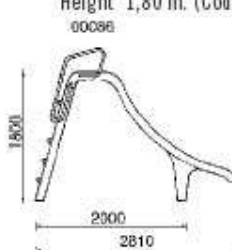

"Elevado" diving board

Equipped with polyester base and anchors. Stainless steel handrails. Blue.
Length 2,00 m, width 0,40 m, altura 0,55 m. (Code 00068).
Length 2,50 m, width 0,46 m. (Code 00069)

Modello "Pranslide"

Colore azzurro chiaro. Con corrimano di alluminio colorato. Scala in poliestere/fibra di vetro.

Ref. 00085 h 1,50 mt.

Lunghezza 1,80 m. (Codice 00086)

"Pranslide" model

Polyester/fibreglass ladder and slide.

Painted aluminium handrails.

Light blue.

Height 1,50 m. (Code 00085)

Height 1,80 m. (Code 00086)

Modello con curva

Pista e scala in poliestere e FV. Corrimano in alluminio verniciato. Colore azzurro chiaro.

Altezza 1,78 m.

Curva a destra. (Codice 00088)

Curva a sinistra. (Codice 00089).

"Curve" model

Polyester/fibreglass ladder and slide.

Painted aluminium handrails. Light blue.

Height 1,78 m.

Right curve (Code 00088)