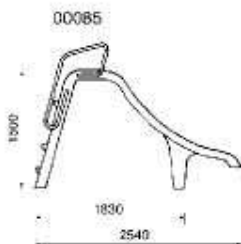

Modello "Pranslide"

Colore azzurro chiaro. Con corrimano di alluminio colorato. Scala in poliestere/fibra di vetro.

Ref. 00085 h 1,50 mt.

Lunghezza 1,80 m. (Codice 00086)