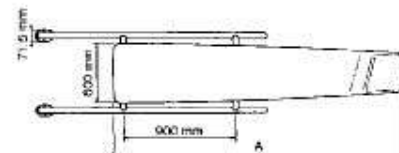

Pedana da tuffo Dynamic

Con supporto e ringhiere in acciaio inossidabile sfumato. (Codice 23199 / 23200). Lunghezza 2,00 mt. o 2,30 mt. Larghezza 0,60 mt.

Diving platforms Dynamic

Support and handrails of matt stainless steel. Length 2,00 m (Code 23199), length 2,30 m (Code 23200), width 0,60 m.

Equipped with anchors.
Length 1.61 m, width 0.46 m. (Code 21392)

Pedana 1.200 Dynamic

Lunghezza 1,20 mt. Larghezza 0,40 mt. Fornito di ancoraggio (come quello del "Delfino"). (Codice 20090).

Dynamic 1,200 diving board