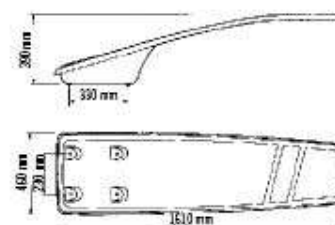

Pedana da tuffo Dynamic

Con supporto e ringhiere in acciaio inossidabile sfumato. (Codice 23199 / 23200). Lunghezza 2,00 mt. o 2,30 mt. Larghezza 0,60 mt.

Diving platforms Dynamic

Support and handrails of matt stainless steel. Length 2,00 m (Code 23199), length 2,30 m (Code 23200), width 0,60 m.

Pedane da tuffo e trampolini "Dynamic" "Dynamic" diving boards and springboards

Trampolino flessibile Dynamic

Fornito di ancoraggio.
Lunghezza 1,61 mt. Larghezza 0,46 mt. (Codice 21392).

Dynamic Springboard

Equipped with anchors.
Length 1.61 m, width 0.46 m. (Code 21392)

Pedana 1.200 Dynamic

Lunghezza 1,20 mt. Larghezza 0,40 mt. Fornito di ancoraggio (come quello del "Delfino"). (Codice 20090).

Dynamic 1,200 diving board

Equipped with anchors (same as the "Delfino").
Length 1,20 m, width 0,40 m. (Código 20090)

Pedane da tuffo e trampolini Diving boards and springboards

Pedana da tuffo "Clip"

Lunghezza 0,76mt, larghezza 0,37mt. Pista di colore azzurro. Modello portatile. Peso max. 100 kg. (Codice 00079).