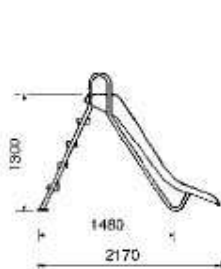

Altezza 1,78 m.

Curva a destra. (Codice 00088)

Curva a sinistra. (Codice 00089).

"Curve" model

Polyester/fibreglass ladder and slide.

Painted aluminium handrails. Light blue.

Height 1,78 m.

Right curve (Code 00088)

Left curve. (Code 00089).

Modello "diritto"

Pista in poliestere e FV.

Gradini in polipropilene.

Corrimano in inox. Colore azzurro chiaro.

Lunghezza 1,30 m. (Codice 00081)

Lunghezza 1,80 m. (Codice 00082)

Lunghezza 2,00 m. (Codice 00083)

"Straight" model

Polyester/fibreglass slide.

Ladder with anti-slip plastic steps. Stainless steel handrails. Light blue.

Height 1,30 m. (Code 00081)

Height 1,80 m. (Code 00082)

Height 2,00 m. (Code 00083)

Scivoli Pool slides